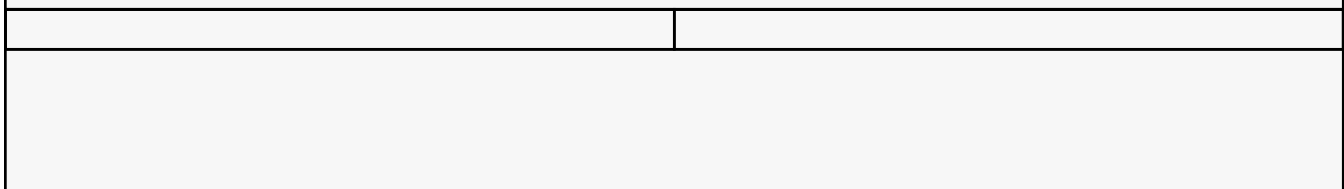

家喜爱铝合金自动鞋套机/闪金型/自动鞋套机

产品名称	家喜爱铝合金自动鞋套机/闪金型/自动鞋套机
公司名称	湖南家喜爱科技开发有限公司
价格	150.00/个
规格参数	产品类别:鞋套机 品牌:家喜爱 装套数量:60
公司地址	中国 湖南 株洲市 株洲市芦淞路211号怡荷园112#
联系电话	86 0731 22211154 13786333858

产品详情

产品类别	鞋套机	品牌	家喜爱
装套数量	60	产地	湖南
箱装数量	6台		

鞋套机出现为你解决了生活中如此多的尴尬——

1. 年迈的父亲：为你家换鞋的程序复杂而感到不习惯。
2. 同事的拜访：为换拖鞋易发生脚气交叉传染而担心，你经常失去与同事联络感情的机会。
3. 老乡来访：为你过分的“讲究”忘本，而你也挂上了“脱离乡亲”的罪名。
4. 孩子的朋友：都为来你家玩，拖鞋不够，换鞋麻烦而苦恼，拒绝做客，孩子因此失去许多小朋友。
5. 家中娇妻：假如你有客人登门，换完拖鞋后才发现他有脚臭，而你默默承受这一切；面对宾主尽欢后留下的一地鞋印、杂物，你经常为大扫除而苦恼。
6. 漂亮女孩因换鞋而“低人一等”。

解决了：客人来访需脱鞋换鞋，客人一走需每次清洗拖鞋、门垫、地板之劳累；防止了：私用拖鞋变成了公用拖鞋，消除拖鞋带来的脚气交叉感染传播隐患；杜绝了：亲朋好友登门时因袜子穿孔或脚臭带来的拘束与尴尬；减少了：家庭主妇不断清洗拖地的烦恼，可以有效的保持室内地面的清洁；改善了：换鞋处各种鞋子发出呛人的气味，污染室内环境；消除了：造访客人众多，拖鞋不够，换鞋麻烦，谢绝再次登门的苦恼；避免了：因远方来客需脱鞋换鞋的过分“讲究”，而不理解主人的烦恼。

家喜爱自动鞋套机使用示范动画