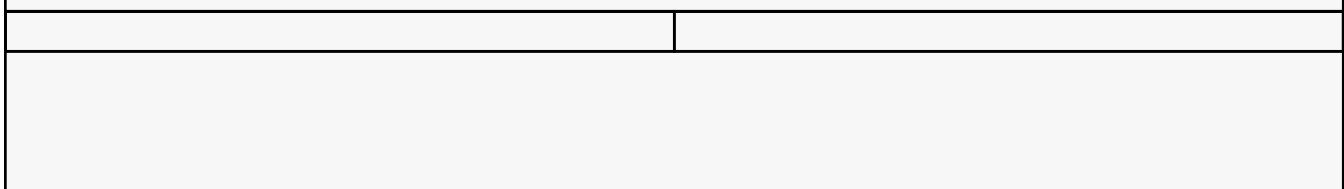

家喜爱铝合金自动鞋套机/花岗石饰面//钢制机芯厂价

产品名称	家喜爱铝合金自动鞋套机/花岗石饰面//钢制机芯厂价
公司名称	湖南家喜爱科技开发有限公司
价格	158.00/套
规格参数	品牌:家喜爱 型号:jxa-L3
公司地址	中国 湖南 株洲市 株洲市芦淞路211号怡荷园112#
联系电话	86 0731 22211154 13786333858

产品详情

品牌	家喜爱	型号	jxa-L3
规格	495 × 170 × 255 mm	重量	5.4KG
装套数量	60 - 80	产地	中国
箱装数量	6台	外箱规格	730 × 570 × 390mm
贸易属性	内贸	产品类别	鞋套机

鞋套机出现为你解决了生活中如此多的尴尬——

1. 年迈的父亲：为你家换鞋的程序复杂而感到不习惯。
2. 同事的拜访：为换拖鞋易发生脚气交叉传染而担心，你经常失去与同事联络感情的机会。
3. 老乡来访：为你过分的“讲究”忘本，而你也挂上了“脱离乡亲”的罪名。
4. 孩子的朋友：都为来你家玩，拖鞋不够，换鞋麻烦而苦恼，拒绝做客，孩子因此失去许多小朋友。
5. 家中娇妻：假如你有客人登门，换完拖鞋后才发现他有脚臭，而你默默承受这一切；面对宾主尽欢后留下的一地鞋印、杂物，你经常为大扫除而苦恼。
6. 漂亮女孩因换鞋而“低人一等”。

解决了：客人来访需脱鞋换鞋，客人一走需每次清洗拖鞋、门垫、地板之劳累；防止了：私用拖鞋变成了公用拖鞋，消除拖鞋带来的脚气交叉感染传播隐患；杜绝了：亲朋好友登门时因袜子穿孔或脚臭带来的拘束与尴尬；减少了：家庭主妇不断清洗拖地的烦恼，可以有效的保持室内地面的清洁；改善了：换鞋处各种鞋子发出呛人的气味，污染室内环境；消除了：造访客人众多，拖鞋不够，换鞋麻烦，谢绝再次登门的苦恼；避免了：因远方来客需脱鞋换鞋的过分“讲究”，而不理解主人的烦恼。

家喜爱自动鞋套机使用示范动画