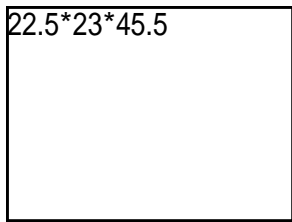

# 双鱼烧烤网 镀铬

产品名称	双鱼烧烤网 镀铬
公司名称	永康市唐先镇大展宏五金厂
价格	3.00/个
规格参数	规格:22.5*23*45.5 型号:JPC--002 主件工艺:镀铬
公司地址	中国 浙江 金华市 浙江省永康唐先工业区
联系电话	086 0579 83956086 15924211626

## 产品详情

规格	22.5*23*45.5	型号	JPC--002
主件工艺	镀铬	品牌	一品金

品名：双鱼网

烧烤尺寸：

产品说明：全部采用镀铬工艺，耐高温达900度，可将食品夹在其中，上下翻转自由烧烤

产品结构：双层网