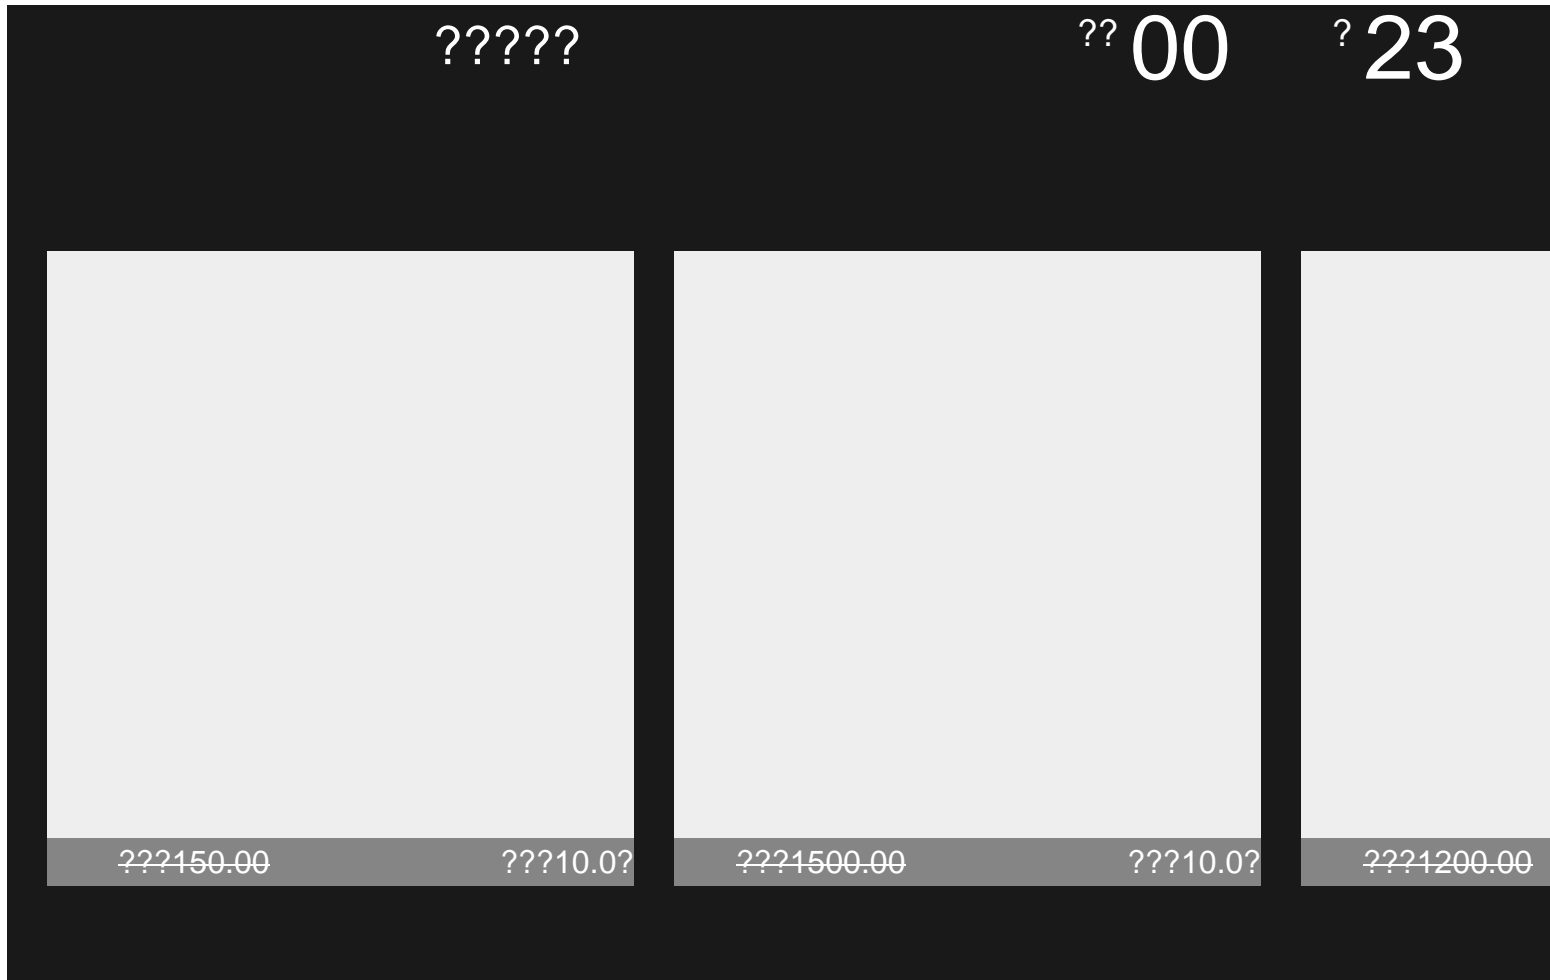

欧式烤漆收银台转角服装店欧式收银台酒店收银台服装店收银台吧台

产品名称	欧式烤漆收银台转角服装店欧式收银台酒店收银台服装店收银台吧台
公司名称	上海许干氏贸易有限公司
价格	1800.00/个
规格参数	加工定制:是 材质:密度板烤漆 尺寸:150*50*110 (cm)
公司地址	上海市松江区新浜镇新绿路398号(注册地址)
联系电话	86 021 66251522 13917168844

产品详情