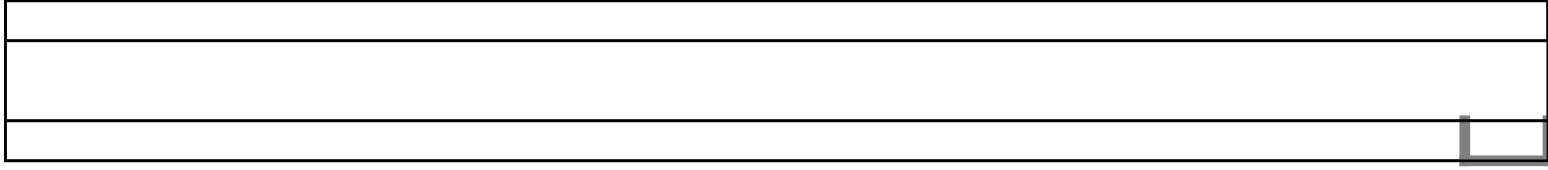

合，除控制气体、液体、蒸汽介质外，还适宜控制污水和含有纤维性杂质的介质。

此球阀由二片式阀体结构组成，此结构紧凑，占用空间小。通过手柄转动球芯，开闭稳定，扭矩均衡，可靠性高等特点。

=====耀国设备=====品质创造价值=====

服务承诺：

产品免费保修壹年，终身维护；

属公司销售网点内可免费送货上门；

销售网点外可免费代办发货业务；

【温州耀国流体设备有限公司】

地 址：温州市龙湾区永中街道联谊村曹宅路11号

销售热线：0577-56756859、13819717505—杨先生—欢迎惠顾

—————国际知名品牌—————