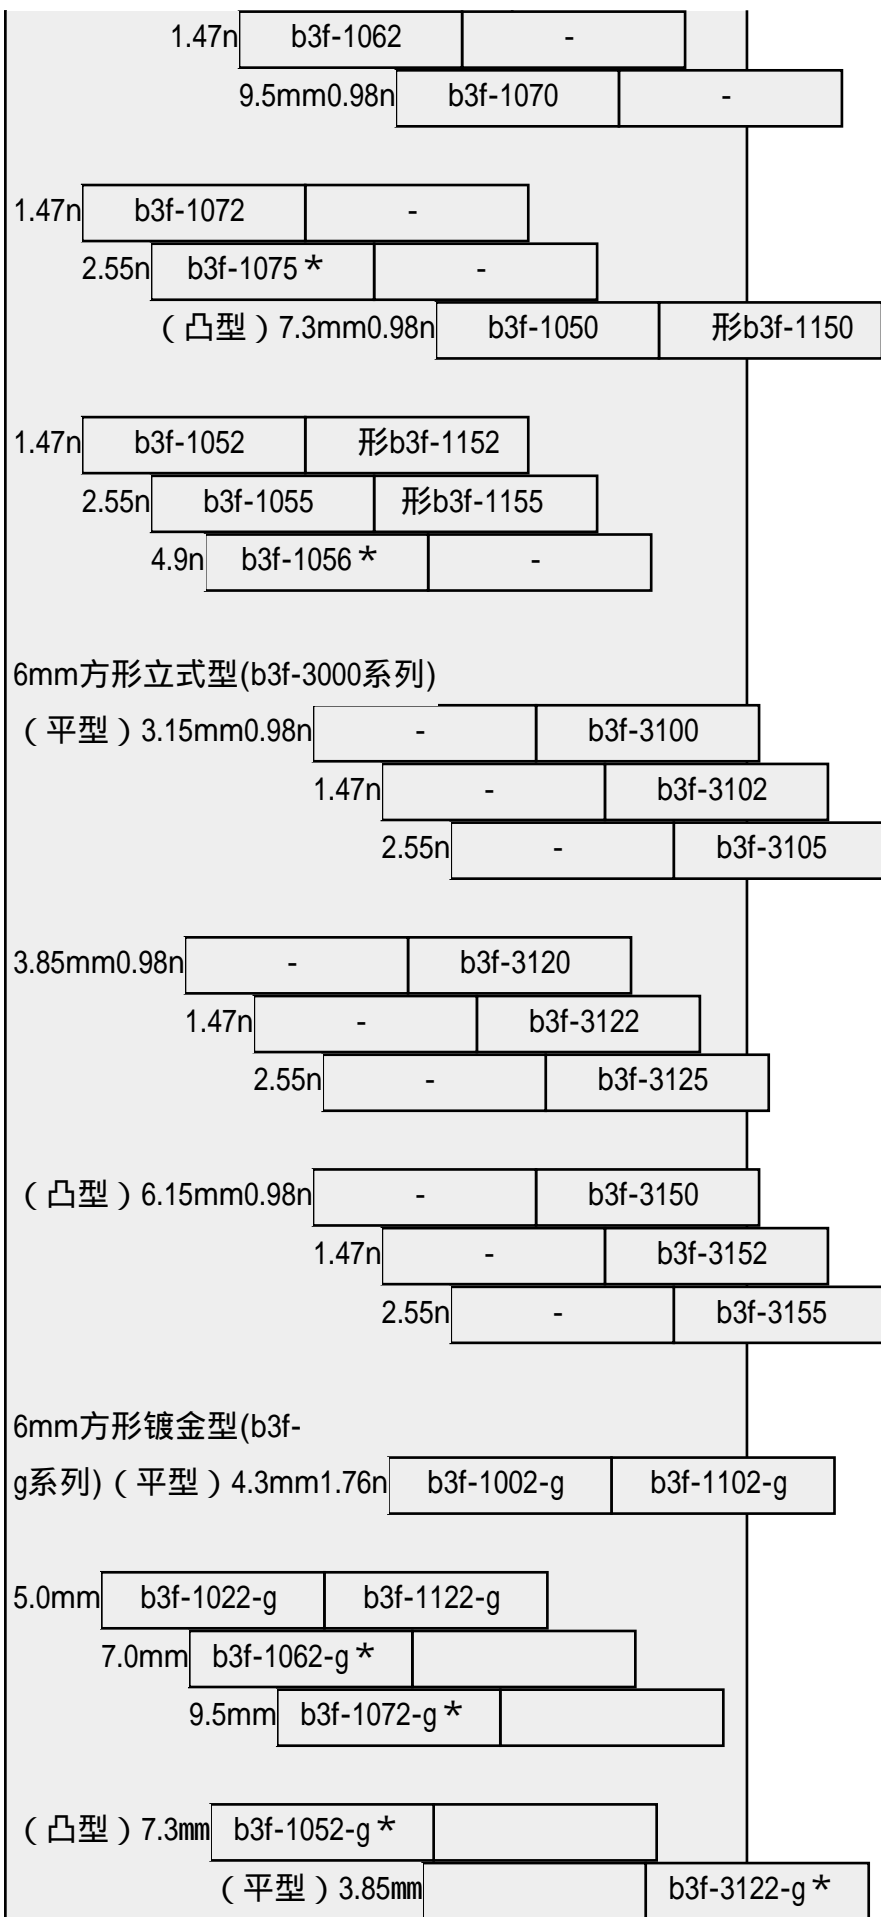

注.袋装发货数量100个/袋, 定货需100个的整数倍。

12mm方形