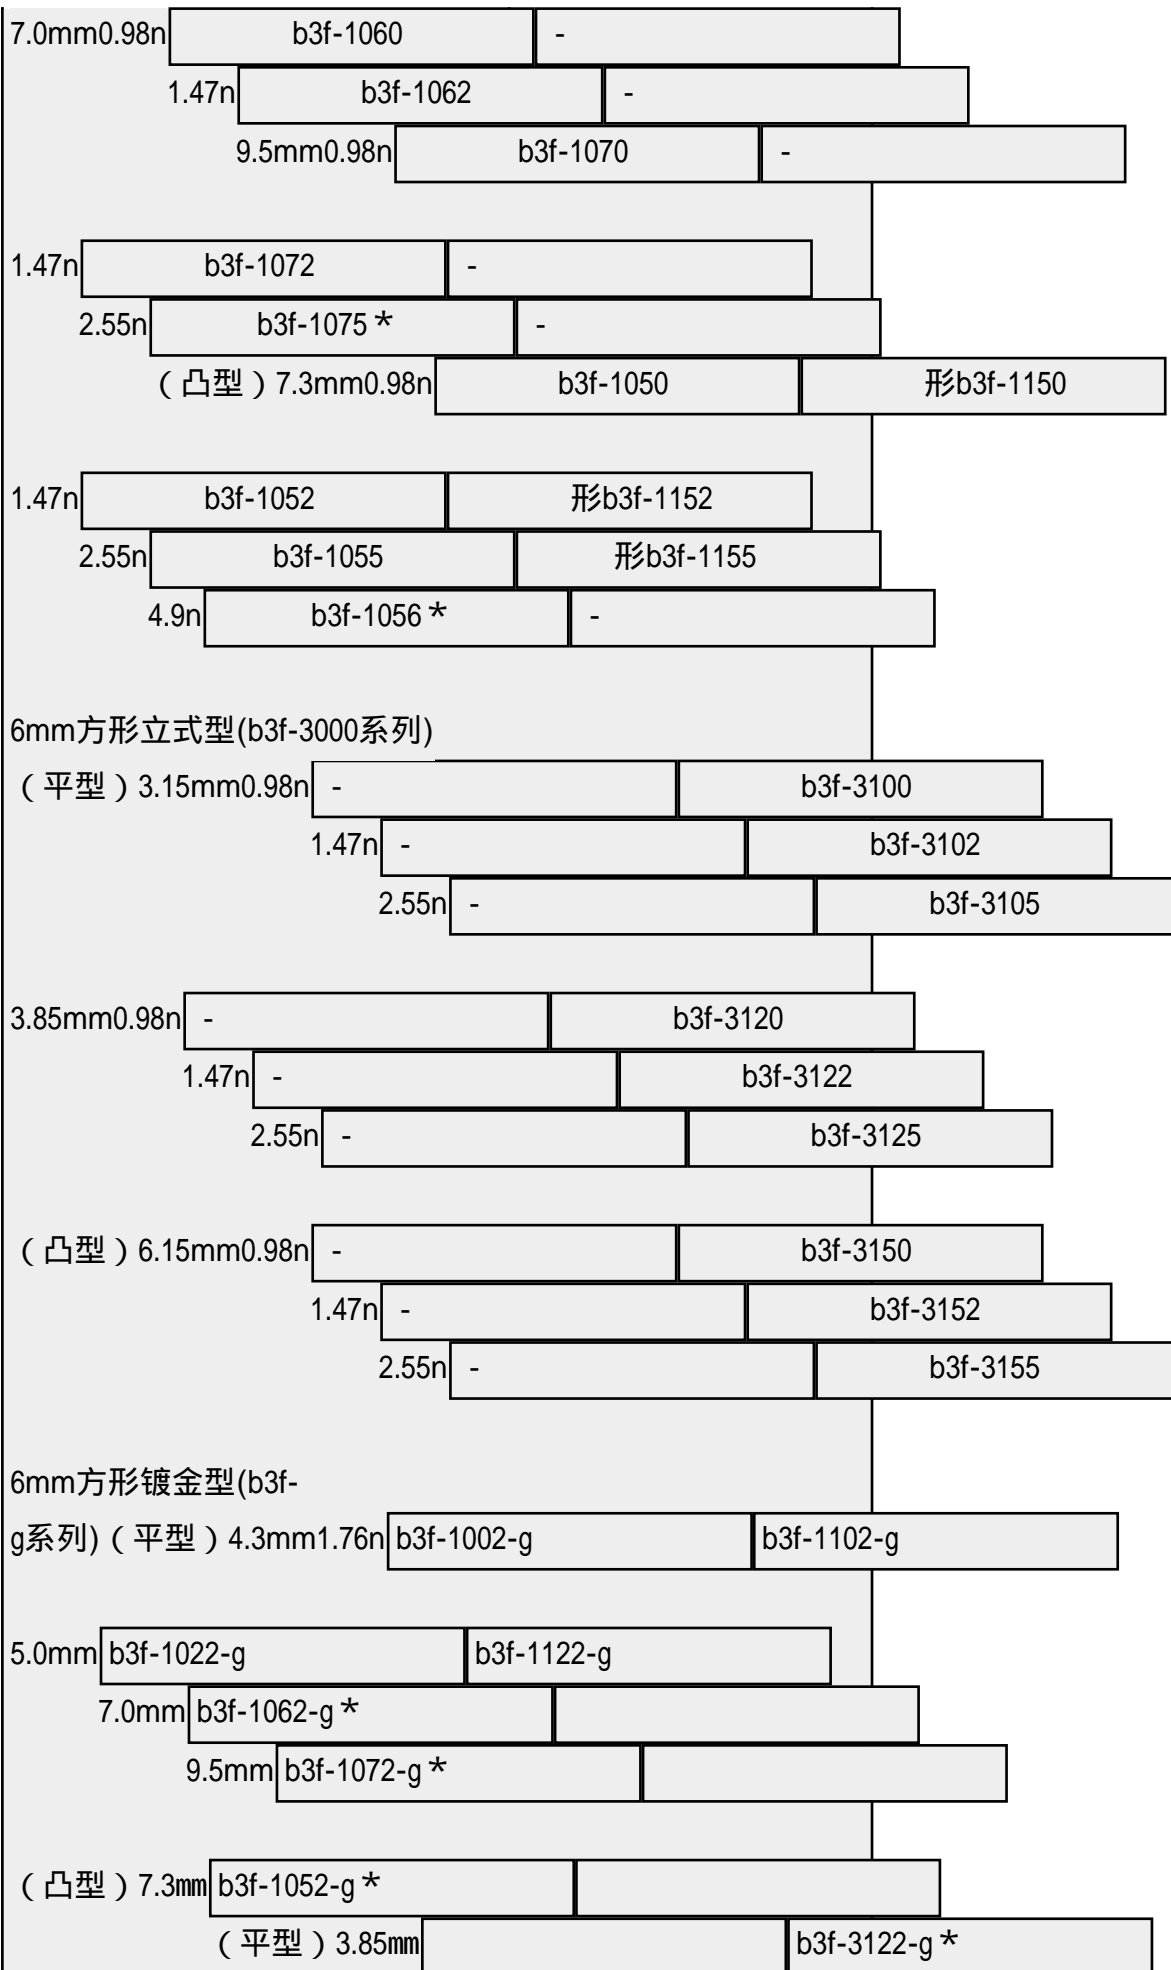

注.袋装发货数量100个/袋,定货需100个的整数倍。