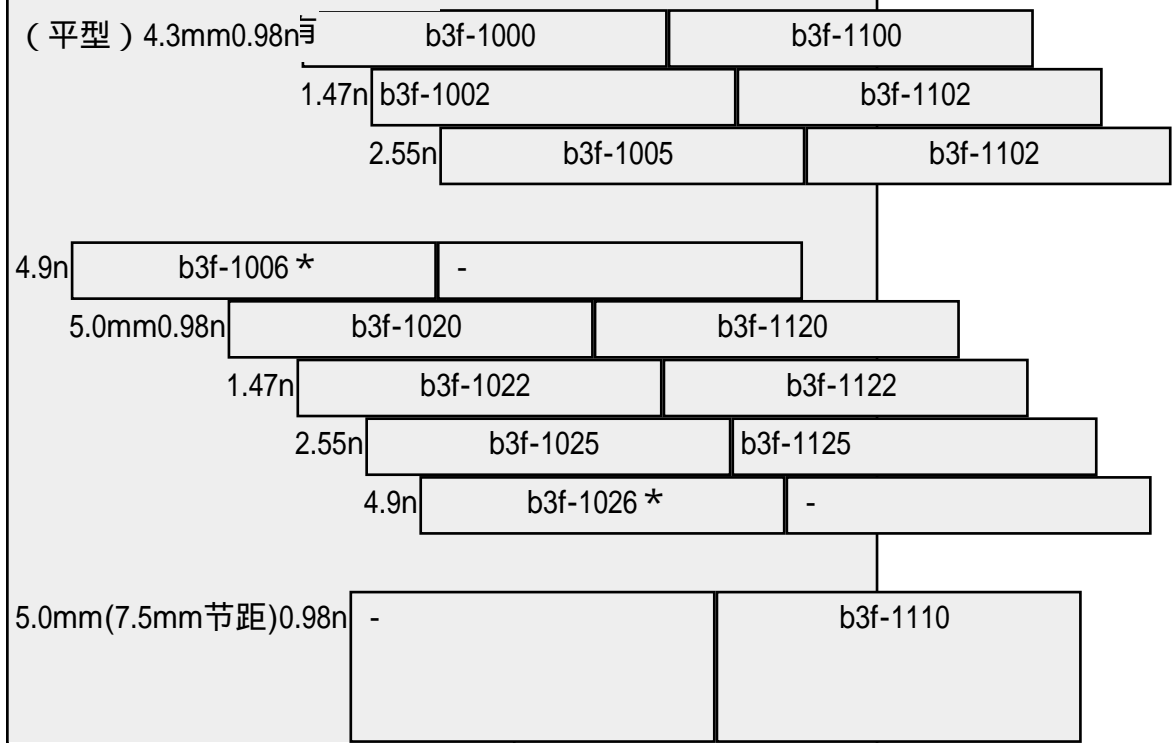

b3f-5051
b3f-5100
b3f-5101
b3f-5150
b3f-5151
b3f-6000(q)
b3f-6002(q)
b3f-6005(q)
b3f-6020(q)
b3f-6022(q)
b3f-6050(q)
b3f-6052(q)
b3f-6052(q)
b3f-6100(q)
b3f-6102(q)
b3f-6120(q)
b3f-6150(q)
b3f-6152 by omz
b3f-9100
b3f-9200

种类

6mm方形

袋装 (100个/袋)

6mm方形标准型(b3f-1000系列)^E

(平型) 4.3mm0.98n